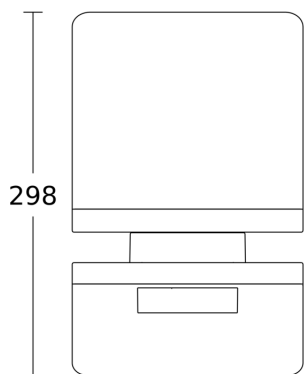

Solarleuchte - Professional Line

XSolar L-S

anthrazit
EAN 4007841 085698
Art.-Nr. 085698

Maßzeichnung

189

187